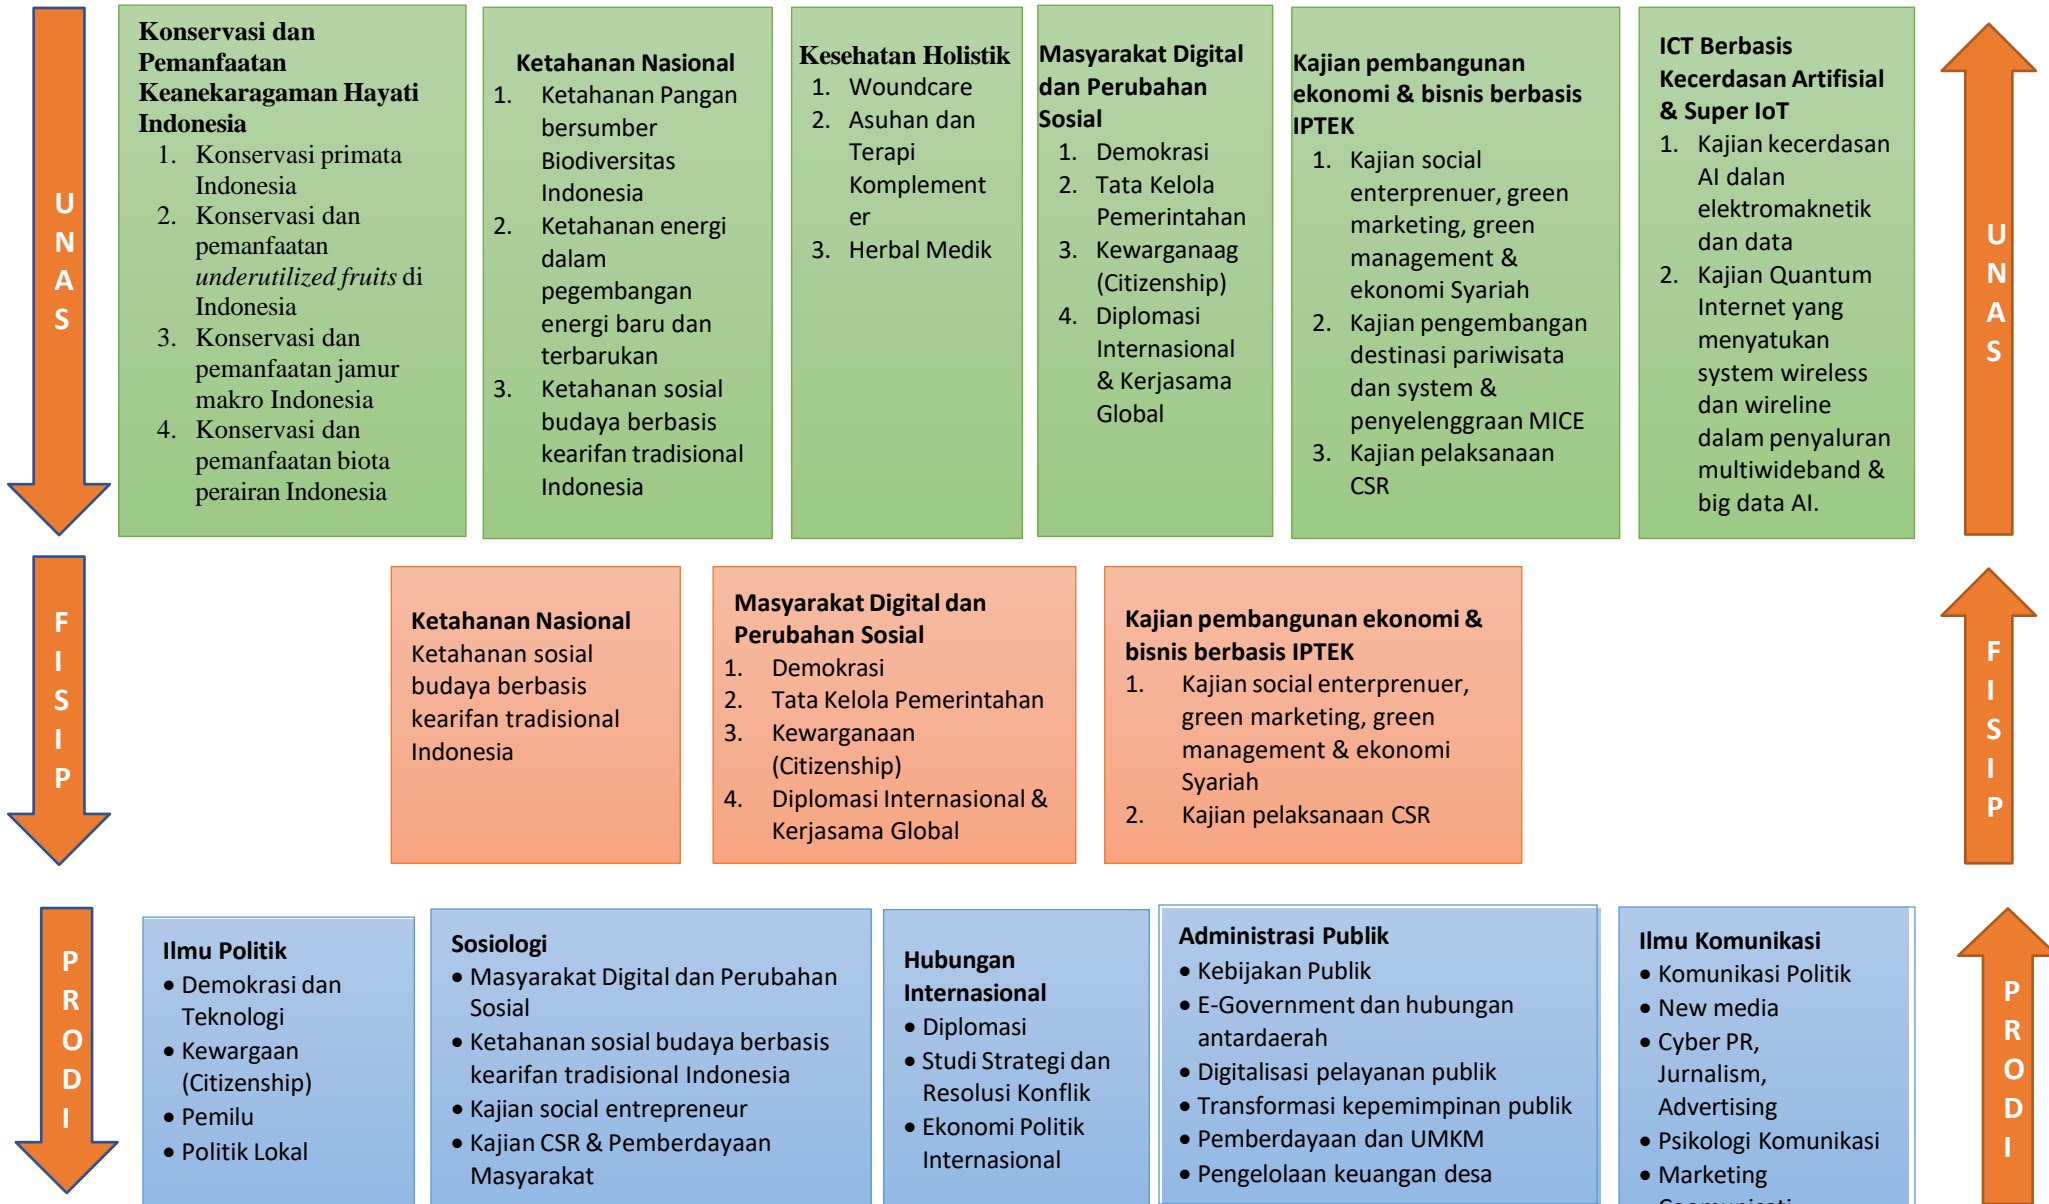

**PETA JALAN PENELITIAN (RESEARCH'S ROAD MAP)  
FISIP  
2021 - 2025**

**Magister Ilmu Politik**

- Demokrasi dan Teknologi
- Kewargaan (Citizenship)
- Pemilu
- Politik Lokal

**Doktoral Ilmu Politik**

- Demokrasi dan Teknologi
- Kewargaan (Citizenship)
- Pemilu
- Politik Lokal

**Magister Administrasi Publik**

- Kebijakan Publik
- E-Government dan hubungan antardaerah
- Digitalisasi pelayanan publik
- Transformasi kepemimpinan publik
- Pemberdayaan dan UMKM
- Pengelolaan keuangan desa